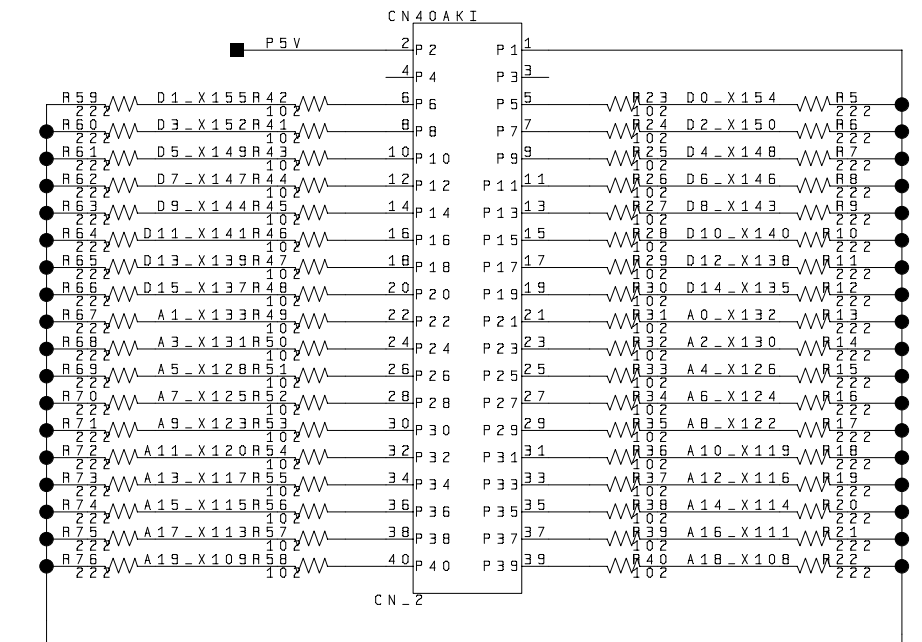

XCM-001-400

XCM-001-400

K-1271 H83069F & RTL8019AS

K-1271 H83069F & RTL8019AS

ITU-656 INPUT