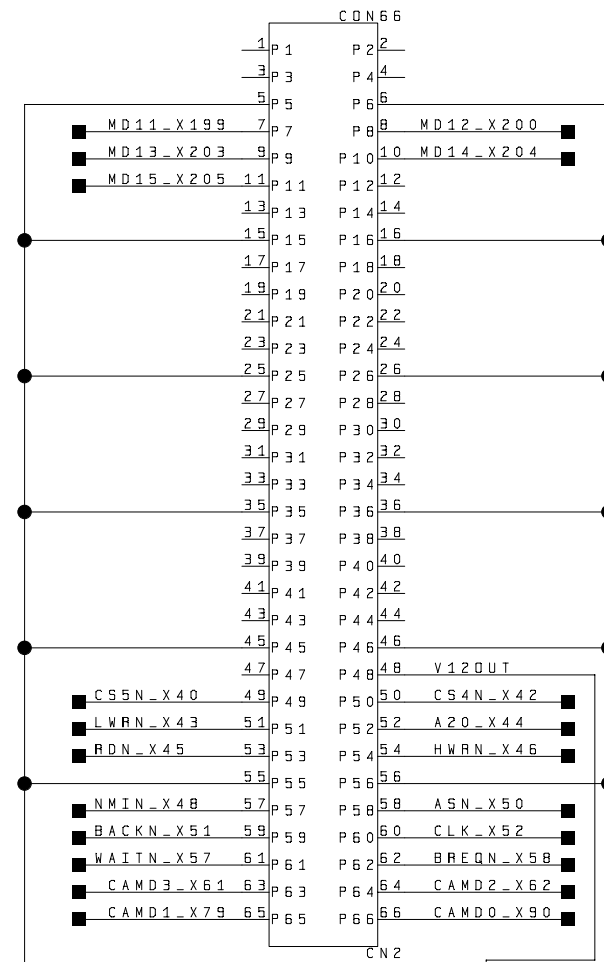

XCM-001-400

XCM-001-400

K-1271 H83069F & RTL8019AS

K-1271 H83069F & RTL8019AS

ITU-656 INPUT