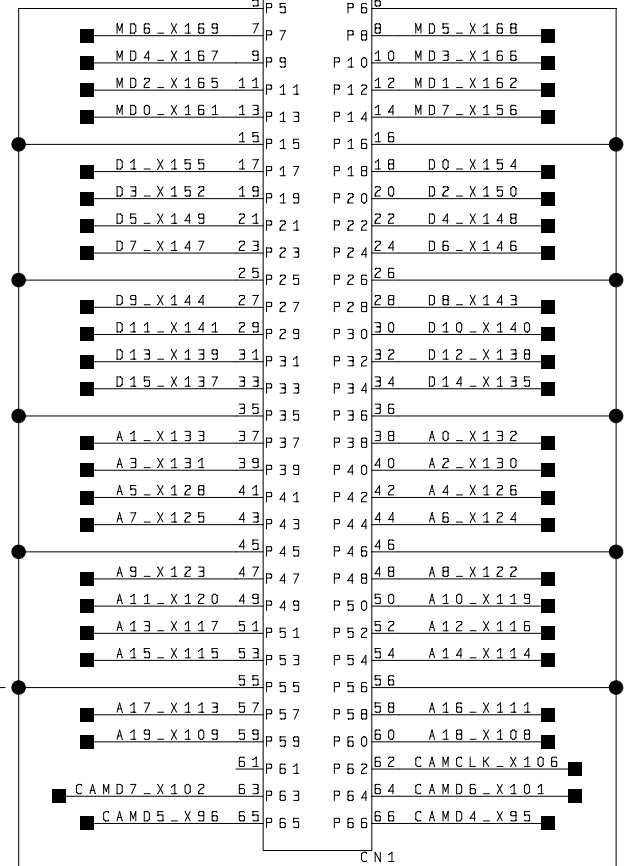

XCM-001-400

XCM-001-400

K-1271 H83069F & RTL8019AS

K-1271 H83069F & RTL8019AS

ITU-656 INPUT