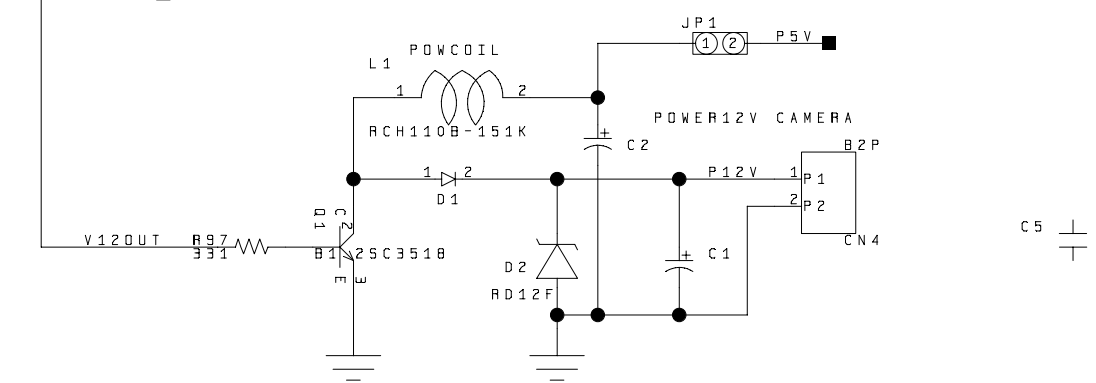

XCM-001-400

XCM-001-400

K-1271 H83069F & RTL8019AS

K-1271 H83069F & RTL8019AS

ITU-656 INPUT