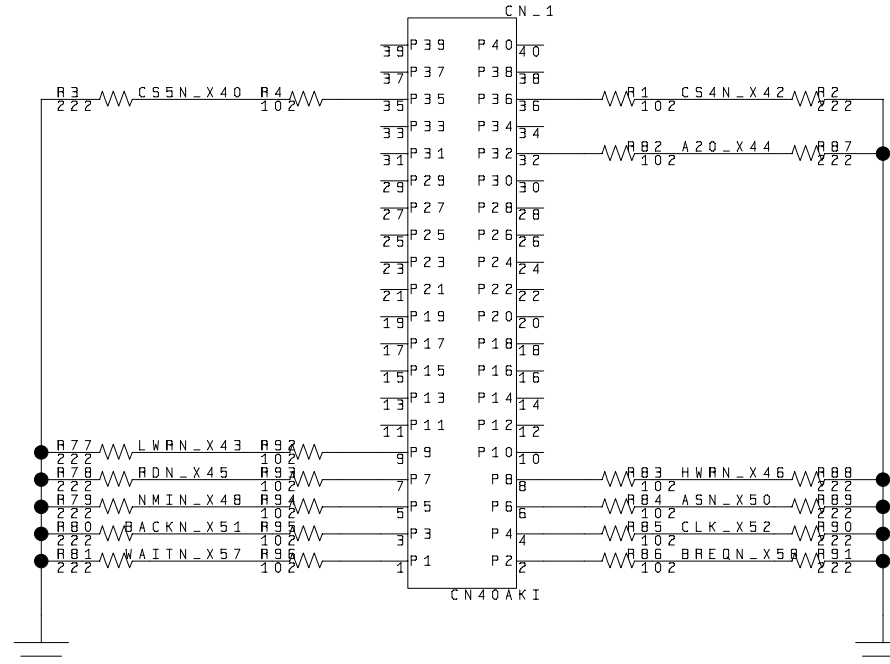

XCM-001-400

XCM-001-400

K-1271 H83069F & RTL8019AS

K-1271 H83069F & RTL8019AS

ITU-656 INPUT