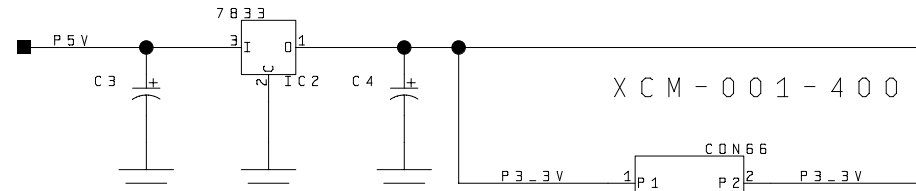

XCM-001-400

XCM-001-400

K-1271 H83069F & RTL8019AS

K-1271 H83069F & RTL8019AS

ITU-656 INPUT